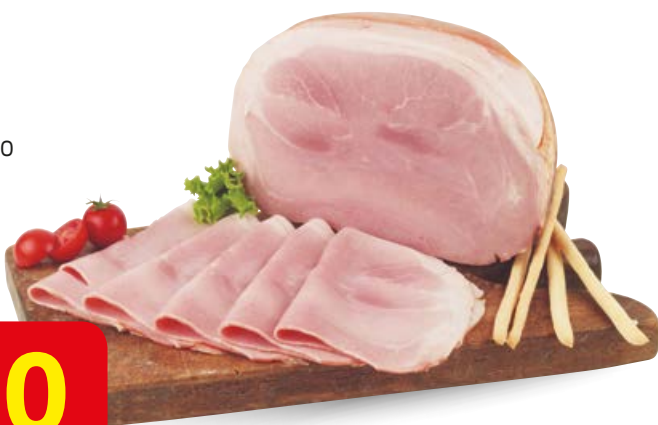

dal 18 aprile all' 1 maggio 2024

A408 - BELMARKET

€ 1, 2, 3

Prosciutto cotto  
Praga  
**BECHER**  
senza glutine  
(€ 10,00 al kg)

€ hg **1,00**

Grattugiato  
fresco  
Granbiraghi  
**BIRAGHI**  
gr 250  
(€ 13,96 al kg)